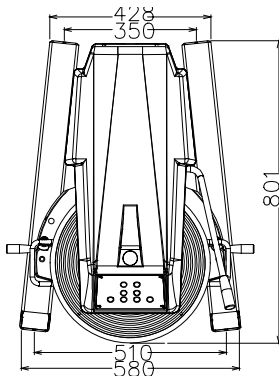

Gornja/e

Električki

Napon napajanja:

600275 (MBE40B3)

380-480 V/3 ph/50/60 Hz

600276 (MBE40B)

200-240 V/1N ph/50/60 Hz

Spojeno opterećenje:

2.2 kW

Ukupna snaga:

2.2 kW

Kapacitet:

Performanse (do):

ISO 9001; ISO 14001 kg/

Kapacitet:

Ciklus
40 litara

Ključne informacije:

Vanjske dimenzije, širina:

655 mm

Vanjske dimenzije, dubina:

850 mm

Vanjske dimenzije, visina:

1370 mm

Transportna težina:

600275 (MBE40B3)

204 kg

600276 (MBE40B)

203 kg

ISO 9001; ISO 14001 kg sa

Smjesa s hladnom vodom:

Spiralna kuka

Bjelanjci:

70 sa Pjenjača