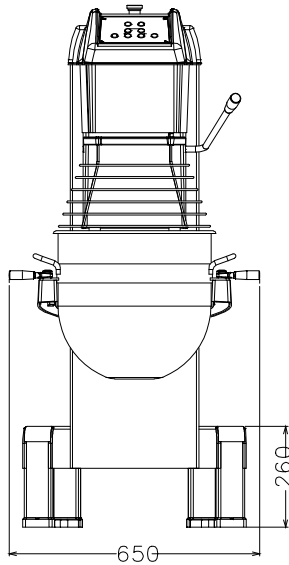

Prednja/e

EI = Električni priključak

Električki

Napon napajanja:

600275 (MBE40B3)

380-480 V/3 ph/50/60 Hz

600276 (MBE40B)

200-240 V/1N ph/50/60 Hz

Spojeno opterećenje:

2.2 kW

Ukupna snaga:

2.2 kW

Kapacitet:

Performanse (do):

ISO 9001; ISO 14001 kg/

Kapacitet:

Ciklus
40 litara

Ključne informacije:

Vanjske dimenzije, širina:

655 mm

Vanjske dimenzije, dubina:

850 mm

Vanjske dimenzije, visina:

1370 mm

Transportna težina:

600275 (MBE40B3)

204 kg

600276 (MBE40B)

203 kg

ISO 9001; ISO 14001 kg sa

Smjesa s hladnom vodom:

Spiralna kuka

Bjelanjci:

70 sa Pjenjača